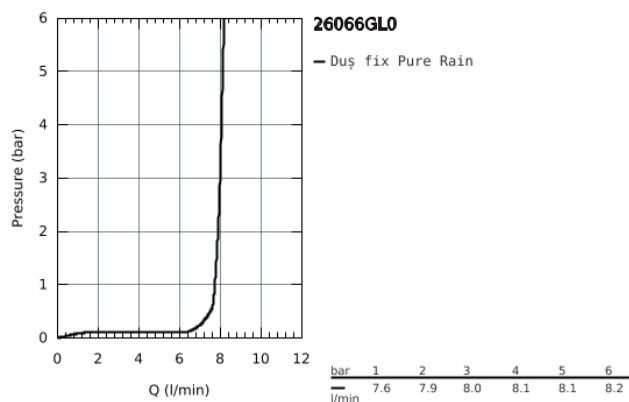

26 066 GL0 RAINSHOWER COSMOPOLITAN 310 SET DE DUȘ FIX 380 MM, 1 PULVERIZARE

DESCRIEREA PRODUSULUI

- Colour: cool sunrise
- compus din:
 - duș fix Rainshower Cosmopolitan 310 (27 478 000)
 - material: metal
 - 1 tip de jet:
 - pulverizare de tip Rain
 - braț de duș Rainshower 380 mm (28 361)
- limitator de debit GROHE Water Saving la 9.5 l/min
- pulverizare perfectă cu tehnologia GROHE DreamSpray
- finisaj GROHE Long-Life
- sistem anti-calcar SpeedClean
- compatibil cu boilere
- presiunea minimă recomandată 1.0 bar

26 066 GL0 **RAINSHOWER COSMOPOLITAN 310 SET DE DUȘ FIX 380 MM, 1 PULVERIZARE**