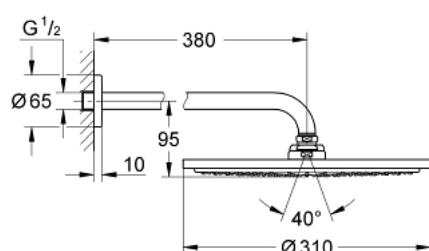

26 066 GL0 RAINSHOWER COSMOPOLITAN 310 SET DE DUȘ FIX 380 MM, 1 PULVERIZARE

DESCRIEREA PRODUSULUI

- Colour: cool sunrise
- compus din:
 - duș fix Rainshower Cosmopolitan 310 (27 478 000)
 - material: metal
 - 1 tip de jet:
 - pulverizare de tip Rain
 - braț de duș Rainshower 380 mm (28 361)
- limitator de debit GROHE Water Saving la 9.5 l/min
- pulverizare perfectă cu tehnologia GROHE DreamSpray
- finisaj GROHE Long-Life
- sistem anti-calcar SpeedClean
- compatibil cu boilere
- presiunea minimă recomandată 1.0 bar

26 066 GL0 **RAINSHOWER COSMOPOLITAN 310 SET DE DUȘ FIX 380 MM, 1 PULVERIZARE**